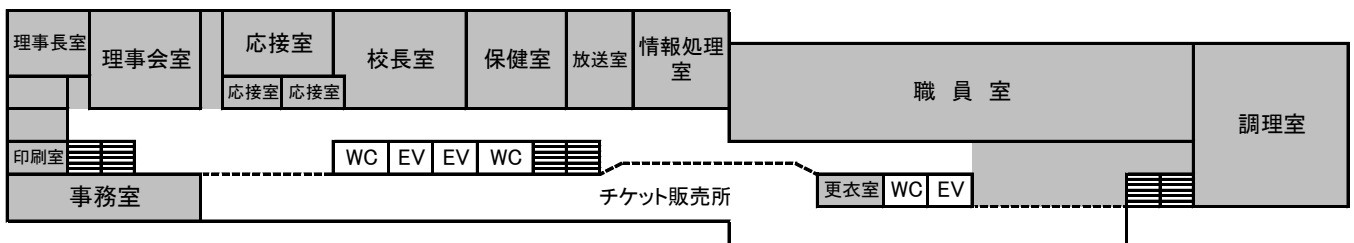

平成29年度青藍祭会場

7階 ※7階は青藍祭の会場にはなっていません。立ち入りはご遠慮ください。

6階

5階

4階

3階

2階

1階

- ステージ ※吹奏楽・合唱・有志団体の演奏などは体育館が会場となっております。
- お願い ※飲食は各模擬店でお願いします。休憩所での飲食もご遠慮ください。
- ※ の区域(教室)には関係者以外立ち入らないでください。